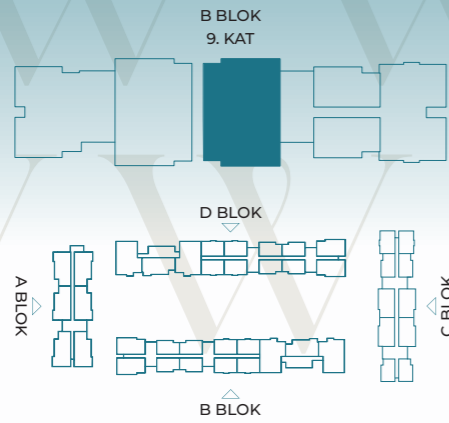

SILTAŞ Wings

B1 BLOK 4+1 TERAS

Salon	34.92 m²
Mutfak	14.74 m²
Yatak Odası	20.02 m²
E. Banyo	3.84 m²
Oda 1	14.78 m²
Oda 2	12.12 m²
Oda 3	10.00 m²
Hol	16.55 m²
Banyo	5.08 m²
Çam. Odası	1.92 m²
Teras	130.00 m²

BRÜT 329.00 m²