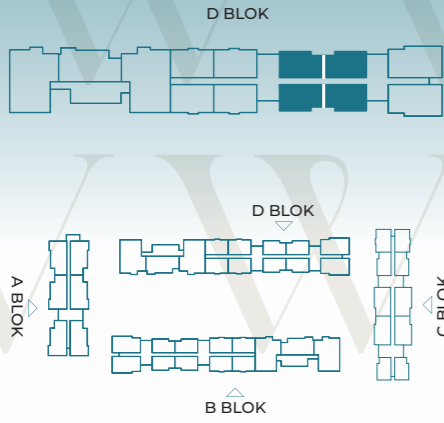

BRÜT 188.00 m²

SILTAŞ
Wings

D1 BLOK 2+1 A

Salon	21.88 m ²
Yatak Odası	14.38 m ²
Oda	8.06 m ²
Banyo	3.89 m ²
Hol	2.20 m ²

BRÜT 75.00 m²

SILTAŞ Wings

D2 BLOK 4+1

Salon	30.62 m ²
Oturma Odası	14.69 m ²
Mutfak	12.10 m ²
Yatak Odası	16.29 m ²
E. Banyo	3.46 m ²
Giyinme Odası	6.16 m ²
Oda	11.10 m ²
Oda	10.36 m ²
Oda	6.16 m ²
Hol	5.94 m ²
Antre	10.68 m ²
Banyo	4.39 m ²
Çam. Odası	2.31 m ²
Balkon	5.22 m ²

BRÜT 199.00 m²

SILTAŞ Wings

D1 BLOK 2+1 C

Salon	27.12 m ²
Mutfak	9.12 m ²
Yatak Odası	15.28 m ²
E. Banyo	4.53 m ²
Oda	9.12 m ²
Banyo	4.89 m ²
Hol	2.31 m ²
Balkon	4.14 m ²

BRÜT 115 m²

SILTAŞ Wings

D1 BLOK 2+1 BAHÇE