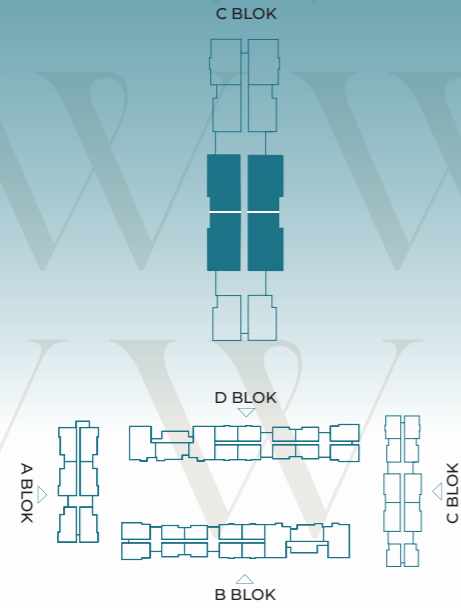

BRÜT 129.00 m²

SILTAŞ
Wings

C BLOK 2+1 A

Salon	21.88 m ²
Yatak Odası	14.38 m ²
Oda	8.06 m ²
Banyo	3.89 m ²
Hol	2.20 m ²

BRÜT 75.00 m²

SILTAŞ Wings

C BLOK 2+1 C

Salon	27.12 m ²
Mutfak	9.12 m ²
Yatak Odası	15.28 m ²
Oda	9.12 m ²
E. Banyo	4.89 m ²
Banyo	4.53 m ²
Hol	2.31 m ²
Balkon	4.14 m ²

BRÜT 115.00 m²

SILTAŞ Wings

C BLOK 2+1 BAHÇE

Salon	27.12 m ²
Mutfak	9.12 m ²
Yatak Odası	15.28 m ²
E. Banyo	4.89 m ²
Oda	9.12 m ²
Banyo	4.53 m ²
Hol	2.31 m ²
Bahçe	48.00 m ²

BRÜT 163.00 m²

SILTAŞ Wings

C BLOK 2+1 TERAS