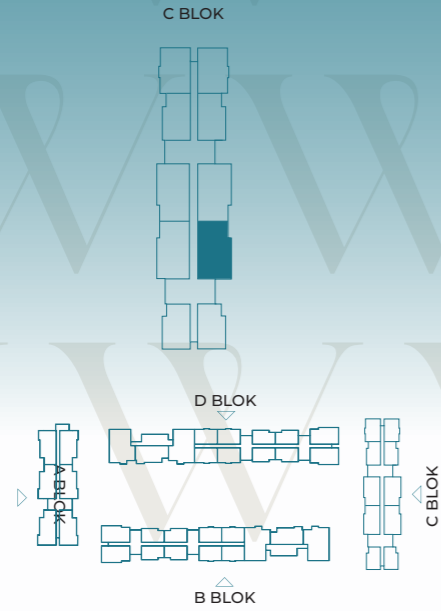

Salon	21.88 m ²
Yatak Odası	14.38 m ²
Oda	8.08 m ²
Banyo	3.89 m ²
Hol	2.20 m ²
Teras	75.00 m ²

BRÜT 150.00 m²

SILTAŞ Wings

C BLOK 2+1 BAHÇE

Salon	27.12 m ²
Mutfak	9.12 m ²
Yatak Odası	15.28 m ²
E.Banyo	4.89 m ²
Oda	9.12 m ²
Banyo	4.53 m ²
Hol	2.31 m ²
Bahçe Teras	73.00 m ²

BRÜT 188.00 m²

SILTAŞ
Wings

D1 BLOK 2+1 A

Salon	21.88 m ²
Yatak Odası	14.38 m ²
Oda	8.06 m ²
Banyo	3.89 m ²
Hol	2.20 m ²

BRÜT 75.00 m²

SILTAŞ Wings

D2 BLOK 4+1

Salon	30.62 m ²
Oturma Odası	14.69 m ²
Mutfak	12.10 m ²
Yatak Odası	16.29 m ²
E. Banyo	3.46 m ²
Giyinme Odası	6.16 m ²
Oda	11.10 m ²
Oda	10.36 m ²
Oda	6.16 m ²
Hol	5.94 m ²
Antre	10.68 m ²
Banyo	4.39 m ²
Çam. Odası	2.31 m ²
Balkon	5.22 m ²