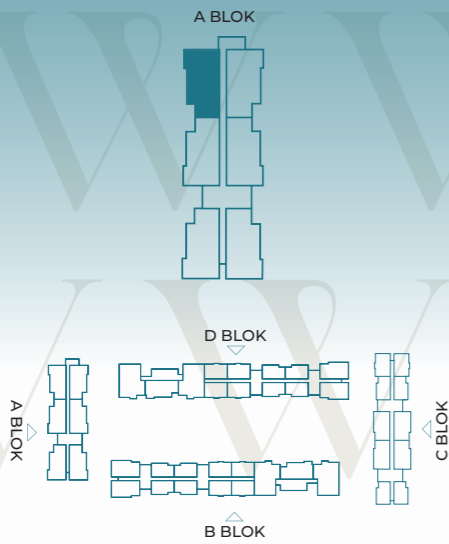

SILTAŞ Wings

A BLOK 3+1 TERAS

Salon	29.49 m²
Mutfak	9.12 m²
Yatak Odası	16.06 m²
E. Banyo	3.90 m²
Oda 1	9.12 m²
Oda 2	9.12 m²
Hol	5.06 m²
Banyo	4.62 m²
Teras	30.00 m²

BRÜT 167.00 m²