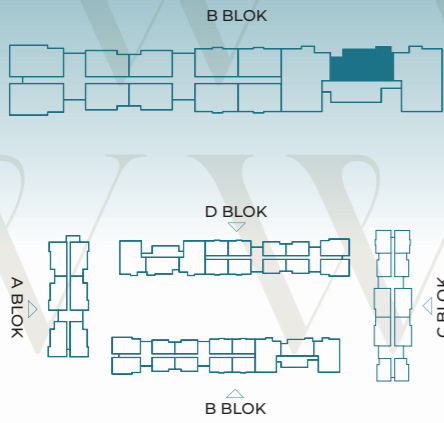

BRÜT 224.00 m²

SILTAŞ Wings

B2 BLOK 3+1

Salon	29.49 m ²
Mutfak	9.12 m ²
Yatak Odası	16.06 m ²
E. Banyo	3.90 m ²
Oda	9.12 m ²
Oda	9.12 m ²
Hol	5.06 m ²
Balkon	4.93 m ²
Banyo	4.62 m ²

BRÜT 137.00 m²

SILTAŞ Wings