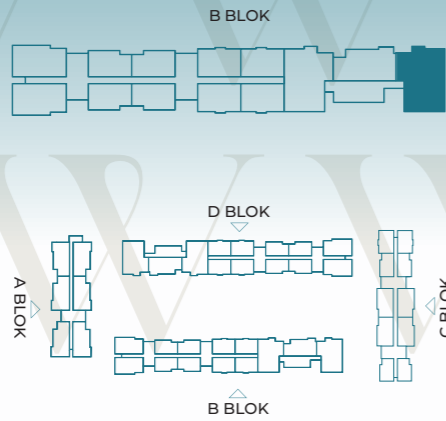

BRÜT 329.00 m²

SILTAŞ Wings

B2 BLOK 4+1

Salon	30.62 m ²
Oturma Odası	14.69 m ²
Mutfak	12.10 m ²
Yatak Odası	16.29 m ²
Giyinme Odası	6.16 m ²
E. Banyo	3.46 m ²
Oda 1	11.10 m ²
Oda 2	10.36 m ²
Hol	5.94 m ²
Antre	10.68 m ²
Banyo	4.39 m ²
Çam. Odası	2.31 m ²
Balkon	5.22 m ²

BRÜT 199.00 m²

SILTAŞ Wings

B1 BLOK 2+1 TERAS

Salon	27.12 m ²
Mutfak	9.12 m ²
Yatak Odası	15.28 m ²
E. Banyo	4.89 m ²
Oda	9.12 m ²
Banyo	4.53 m ²
Balkon	4.14 m ²
Hol	2.31 m ²
Teras	10.00 m ²

BRÜT 125.00 m²