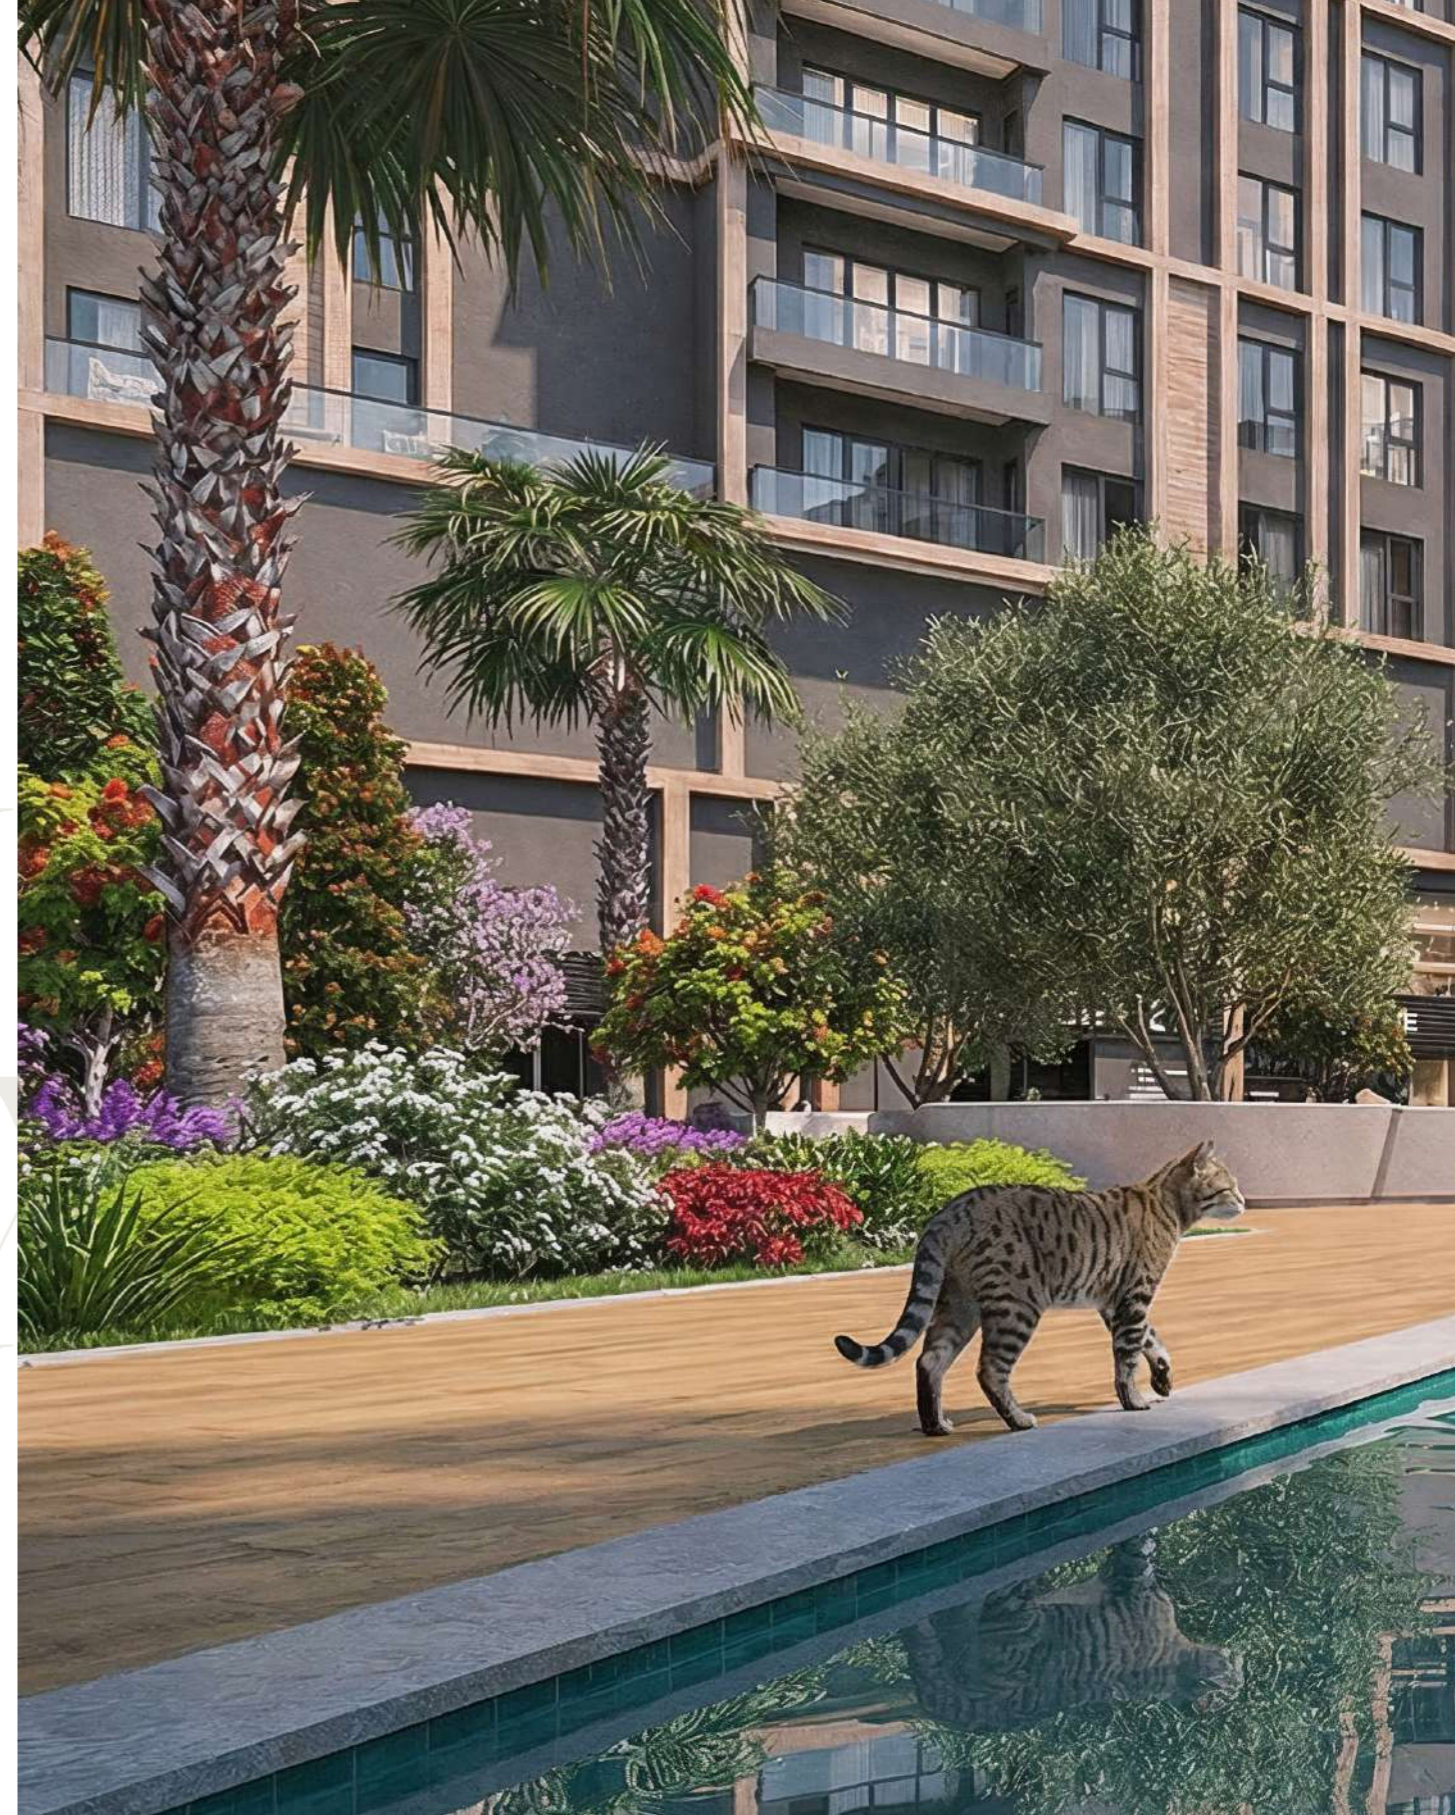

Yaşam alanlarının büyük bir kısmının peyzaja ayrıldığı Siltaş Wings'te; yürüyüş yolları, açık alanlar ve proje kimliğini yansıtan W formundaki süs havuzu; şehir yaşamı ve doğayı dengeli bir bütünlük içinde buluşturur.