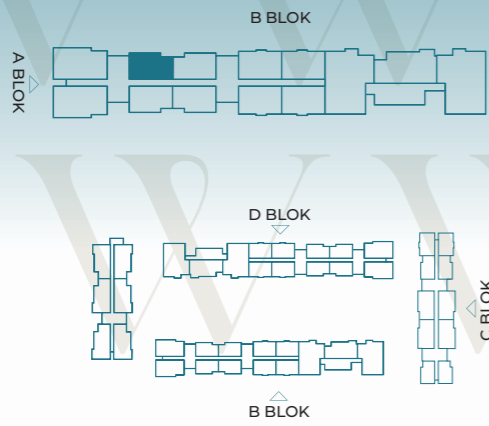

BRÜT 199.00 m²

SILTAŞ Wings

B1 BLOK 2+1 TERAS

Salon	27.12 m ²
Mutfak	9.12 m ²
Yatak Odası	15.28 m ²
E. Banyo	4.89 m ²
Oda	9.12 m ²
Banyo	4.53 m ²
Balkon	4.14 m ²
Hol	2.31 m ²
Teras	10.00 m ²

BRÜT 125.00 m²

SILTAŞ Wings

B1 BLOK 2+1 BAHÇE

Salon	21.88 m ²
Yatak Odası	14.38 m ²
Oda	8.06 m ²
Banyo	3.89 m ²
Hol	2.20 m ²
Bahçe Teras	30.0 m ²

BRÜT 105.00 m²

SILTAŞ Wings

B1 BLOK 2+1 TERAS

Salon	21.88 m ²
Yatak Odası	14.38 m ²
Oda	8.06 m ²
Banyo	3.89 m ²
Hol	2.20 m ²
Teras	21.00 m ²