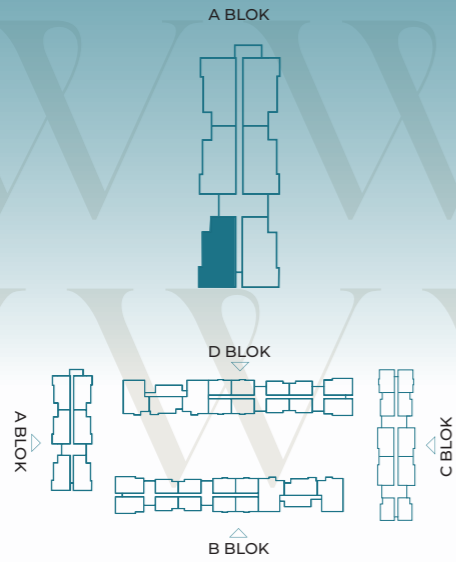

SILTAŞ Wings

A BLOK 3+1

Salon	29.49 m ²
Mutfak	9.12 m ²
Yatak Odası	16.06 m ²
E. Banyo	3.90 m ²
Oda 1	9.12 m ²
Oda 2	9.12 m ²
Hol	5.06 m ²
Banyo	4.62 m ²
Balkon	5.78 m ²

BRÜT 137.00 m²

A BLOK

D BLOK

A BLOK

C BLOK

B BLOK

SILTAŞ Wings

A BLOK 3+1 TERAS

Salon	29.49 m ²
Mutfak	9.12 m ²
Yatak Odası	16.06 m ²
E. Banyo	3.90 m ²
Oda 1	9.12 m ²
Oda 2	9.12 m ²
Hol	5.06 m ²
Banyo	4.62 m ²
Teras	45.00 m ²

BRÜT 182.00 m²

SILTAŞ Wings