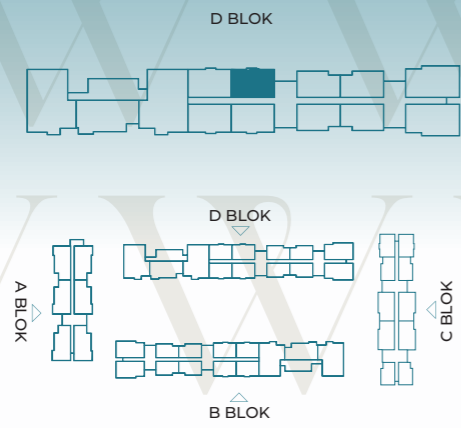

BRÜT 199.00 m²

SILTAŞ Wings

D1 BLOK 2+1 BAHÇE

Salon	24.10 m ²
Yatak Odası	12.53 m ²
Oda	8.06 m ²
Hol	5.12 m ²
Banyo	4.63 m ²
Bahçe	27.00 m ²

BRÜT 114.00 m²

SILTAŞ Wings

D1 BLOK 2+1 BAHÇE

Salon	24.10 m ²
Yatak Odası	12.53 m ²
Oda	8.06 m ²
Hol	5.12 m ²
Banyo	4.63 m ²
Bahçe	25.00 m ²

BRÜT 112.00 m²

SILTAŞ Wings

D1 BLOK 2+1 B

Salon	24.10 m ²
Yatak Odası	12.53 m ²
Oda	8.06 m ²
Hol	5.12 m ²
Banyo	4.63 m ²
Balkon	2.88 m ²

BRÜT 87.00 m²

D BLOK

D BLOK

SILTAŞ Wings