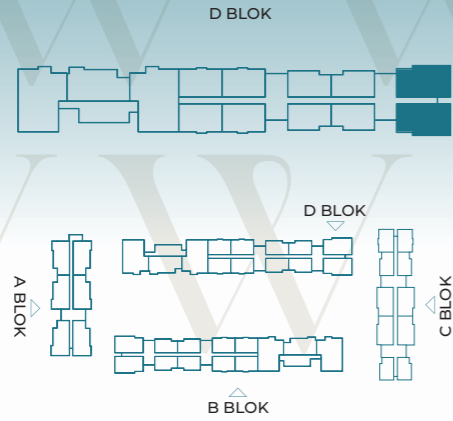

BRÜT 199.00 m²

SILTAŞ Wings

D1 BLOK 2+1 C

Salon	27.12 m ²
Mutfak	9.12 m ²
Yatak Odası	15.28 m ²
E. Banyo	4.53 m ²
Oda	9.12 m ²
Banyo	4.89 m ²
Hol	2.31 m ²
Balkon	4.14 m ²

BRÜT 115 m²

SILTAŞ Wings

D1 BLOK 2+1 BAHÇE