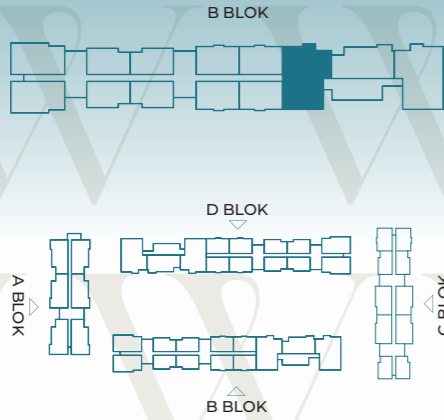

SILTAŞ Wings

B2 BLOK 4+1 BAHÇE

Salon	30.62 m²
Oturma Odası	14.69 m²
Mutfak	12.10 m²
Yatak Odası	16.29 m²
E. Banyo	3.46 m²
Giyinme Odası	6.16 m²
Oda	11.10 m²
Oda	10.36 m²
Hol	5.94 m²
Antre	10.68 m²
Banyo	4.39 m²
Çam. Odası	2.31 m²
Bahçe	25.00 m²

BRÜT 224.00 m²