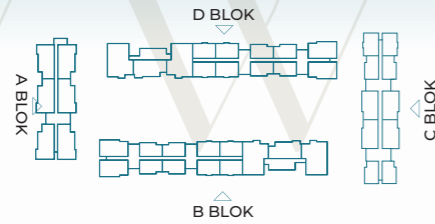

BRÜT 329.00 m²

SILTAŞ Wings

B1 BLOK 2+1 C

Salon	27.12 m ²
Mutfak	9.12 m ²
Yatak Odası	15.28 m ²
E. Banyo	4.53 m ²
Oda	9.12 m ²
Banyo	4.89 m ²
Hol	2.31 m ²
Balkon	4.14 m ²

BRÜT 115 m²

SILTAŞ Wings

C BLOK 2+1 B