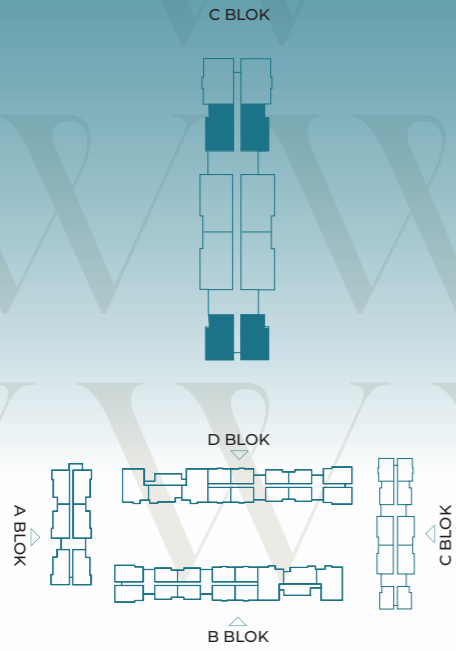

BRÜT 129.00 m²

SILTAŞ
Wings

C BLOK 2+1 A

Salon	21.88 m ²
Yatak Odası	14.38 m ²
Oda	8.06 m ²
Banyo	3.89 m ²
Hol	2.20 m ²

BRÜT 75.00 m²

SILTAŞ Wings

C BLOK 2+1 C

Salon	27.12 m ²
Mutfak	9.12 m ²
Yatak Odası	15.28 m ²
Oda	9.12 m ²
E. Banyo	4.89 m ²
Banyo	4.53 m ²
Hol	2.31 m ²
Balkon	4.14 m ²