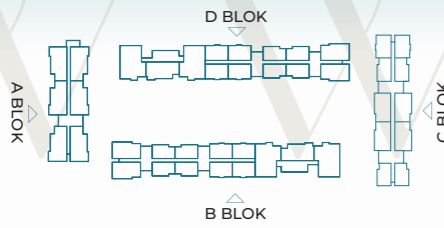

BRÜT 199.00 m²

SILTAŞ Wings

B1 BLOK 2+1 TERAS

Salon	27.12 m ²
Mutfak	9.12 m ²
Yatak Odası	15.28 m ²
E. Banyo	4.89 m ²
Oda	9.12 m ²
Banyo	4.53 m ²
Balkon	4.14 m ²
Hol	2.31 m ²
Teras	10.00 m ²

BRÜT 125.00 m²