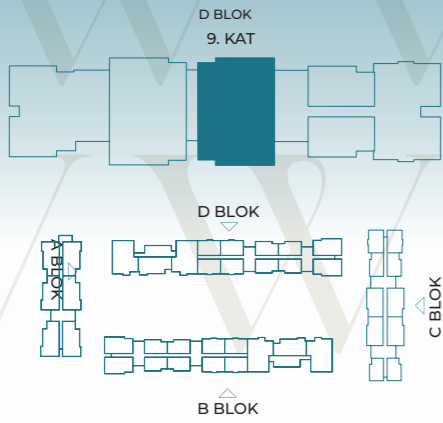

BRÜT 112.00 m²

SILTAŞ Wings

D1 BLOK 2+1 B

Salon	24.10 m ²
Yatak Odası	12.53 m ²
Oda	8.06 m ²
Hol	5.12 m ²
Banyo	4.63 m ²
Balkon	2.88 m ²

BRÜT 87.00 m²

D BLOK

D BLOK

SILTAŞ Wings

D1 BLOK 2+1 C BAHÇE

Salon	27.12 m ²
Yatak Odası	15.28 m ²
Oda	9.12 m ²
Mutfak	9.12 m ²
E. Banyo	4.89 m ²
Banyo	4.53 m ²
Hol	2.31 m ²
Bahçe Teras	20.00 m ²

BRÜT 135.00 m²

SILTAŞ Wings

D1 BLOK 4+1 TERAS

Salon	32.89 m ²
Mutfak	14.66 m ²
Yatak Odası	15.99 m ²
E. Banyo	3.22 m ²
Oda 1	14.23 m ²
Oda 2	13.32 m ²
Oda 3	9.42 m ²
Hol	15.64 m ²
Banyo	5.08 m ²
Çam. Odası	1.56 m ²
Teras	140.00 m ²

BRÜT 339.00 m²

SILTAŞ Wings

D2 BLOK 3+1

Salon	29.49 m ²
Mutfak	9.12 m ²
Yatak Odası	16.06 m ²
E. Banyo	3.90 m ²
Oda	9.12 m ²
Oda	9.12 m ²
Hol	5.06 m ²
Balkon	4.93 m ²
Banyo	4.62 m ²

BRÜT 137.00 m²

SILTAŞ Wings