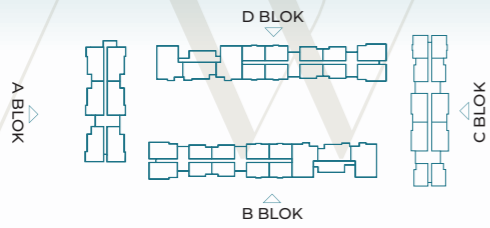

SILTAŞ Wings

D2 BLOK 3+1 BAHÇE

Salon	29.49 m²
Mutfak	9.12 m²
Yatak Odası	16.06 m²
E. Banyo	3.90 m²
Oda	9.12 m²
Oda	9.12 m²
Hol	5.06 m²
Banyo	4.62 m²
Bahçe Teras	27.00 m²

BRÜT 164.00 m²