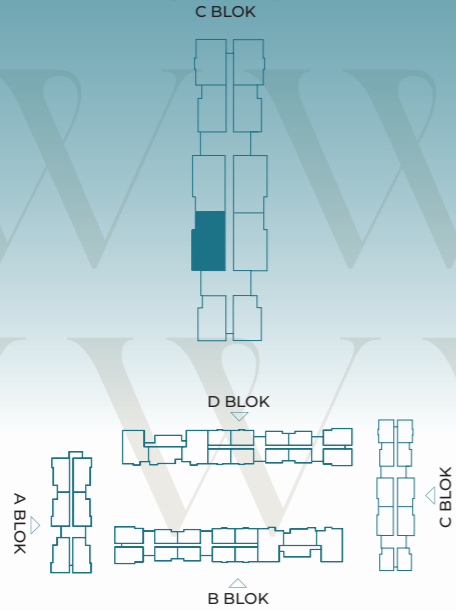

BRÜT 129.00 m²

SILTAŞ
Wings

C BLOK 2+1 A

Salon	21.88 m ²
Yatak Odası	14.38 m ²
Oda	8.06 m ²
Banyo	3.89 m ²
Hol	2.20 m ²

BRÜT 75.00 m²

SILTAŞ Wings

C BLOK 2+1 C

Salon	27.12 m ²
Mutfak	9.12 m ²
Yatak Odası	15.28 m ²
Oda	9.12 m ²
E. Banyo	4.89 m ²
Banyo	4.53 m ²
Hol	2.31 m ²
Balkon	4.14 m ²

BRÜT 115.00 m²

SILTAŞ Wings

C BLOK 2+1 BAHÇE

Salon	27.12 m ²
Mutfak	9.12 m ²
Yatak Odası	15.28 m ²
E. Banyo	4.89 m ²
Oda	9.12 m ²
Banyo	4.53 m ²
Hol	2.31 m ²
Bahçe	48.00 m ²

BRÜT 163.00 m²

SILTAŞ Wings

C BLOK 2+1 TERAS

Salon	21.88 m ²
Yatak Odası	14.38 m ²
Oda	8.08 m ²
Banyo	3.89 m ²
Hol	2.20 m ²
Teras	75.00 m ²

BRÜT 150.00 m²

SILTAŞ Wings

C BLOK 2+1 BAHÇE

Salon	27.12 m ²
Mutfak	9.12 m ²
Yatak Odası	15.28 m ²
E.Banyo	4.89 m ²
Oda	9.12 m ²
Banyo	4.53 m ²
Hol	2.31 m ²
Bahçe Teras	73.00 m ²