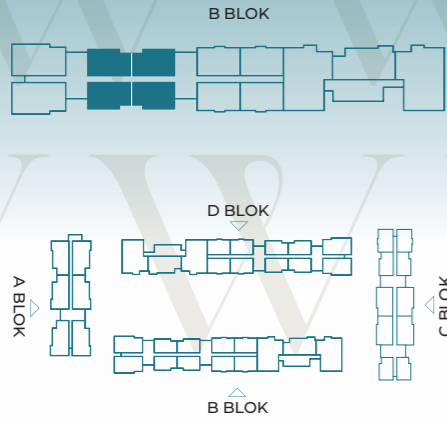

SILTAŞ Wings

B1 BLOK 2+1 BAHÇE

Salon	21.88 m ²
Yatak Odası	14.38 m ²
Oda	8.06 m ²
Banyo	3.89 m ²
Hol	2.20 m ²
Bahçe Teras	30.0 m ²

BRÜT 105.00 m²

SILTAŞ Wings

B1 BLOK 2+1 TERAS

Salon	21.88 m ²
Yatak Odası	14.38 m ²
Oda	8.06 m ²
Banyo	3.89 m ²
Hol	2.20 m ²
Teras	21.00 m ²

BRÜT 96.00 m²

SILTAŞ Wings

B1 BLOK 2+1

Salon	21.88 m ²
Yatak Odası	14.38 m ²
Oda	8.06 m ²
Banyo	3.89 m ²
Hol	2.20 m ²

BRÜT 75.00 m²

SILTAŞ Wings

B1 BLOK 2+1 BAHÇE

Salon	24.10 m ²
Yatak Odası	12.53 m ²
Oda	8.06 m ²
Hol	5.12 m ²
Banyo	4.63 m ²
Bahçe Teras	24.00 m ²

BRÜT 110.00 m²

SILTAŞ Wings

B1 BLOK 2+1 B

Salon	24.10 m ²
Yatak Odası	12.53 m ²
Oda	8.06 m ²
Hol	5.12 m ²
Banyo	4.63 m ²
Balkon	2.88 m ²

BRÜT 87.00 m²

SILTAŞ Wings

B1 BLOK 2+1 TERAS

Salon	24.10 m ²
Yatak Odası	12.53 m ²
Oda	8.06 m ²
Hol	5.12 m ²
Banyo	4.63 m ²
Teras	9.00 m ²