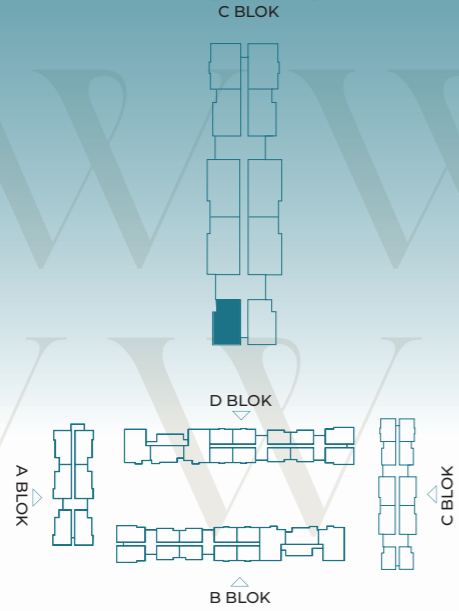

BRÜT 329.00 m²

SILTAŞ Wings

B1 BLOK 2+1 C

Salon	27.12 m ²
Mutfak	9.12 m ²
Yatak Odası	15.28 m ²
E. Banyo	4.53 m ²
Oda	9.12 m ²
Banyo	4.89 m ²
Hol	2.31 m ²
Balkon	4.14 m ²

BRÜT 115 m²

SILTAŞ Wings

C BLOK 2+1 B

Salon + Mutfak	24.10 m ²
Yatak Odası	12.53 m ²
Oda	8.06 m ²
Hol	5.12 m ²
Banyo	4.63 m ²
Balkon	2.88 m ²

BRÜT 87.00 m²

C BLOK

D BLOK

SILTAŞ
Wings

C BLOK 2+1 BAHÇE

Salon	21.88 m ²
Yatak Odası	14.38 m ²
Oda	8.06 m ²
Banyo	3.89 m ²
Hol	2.20 m ²
Bahçe	54.00 m ²

BRÜT 129.00 m²

SILTAŞ
Wings

C BLOK 2+1 A

Salon	21.88 m ²
Yatak Odası	14.38 m ²
Oda	8.06 m ²
Banyo	3.89 m ²
Hol	2.20 m ²

BRÜT 75.00 m²

SILTAŞ Wings

C BLOK 2+1 C

Salon	27.12 m ²
Mutfak	9.12 m ²
Yatak Odası	15.28 m ²
Oda	9.12 m ²
E. Banyo	4.89 m ²
Banyo	4.53 m ²
Hol	2.31 m ²
Balkon	4.14 m ²