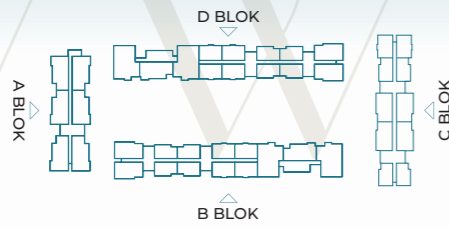

SILTAŞ Wings

D1 BLOK 2+1 C BAHÇE

Salon	27.12 m²
Yatak Odası	15.28 m²
Oda	9.12 m²
Mutfak	9.12 m²
E. Banyo	4.89 m²
Banyo	4.53 m²
Hol	2.31 m²
Bahçe Teras	20.00 m²

BRÜT 135.00 m²