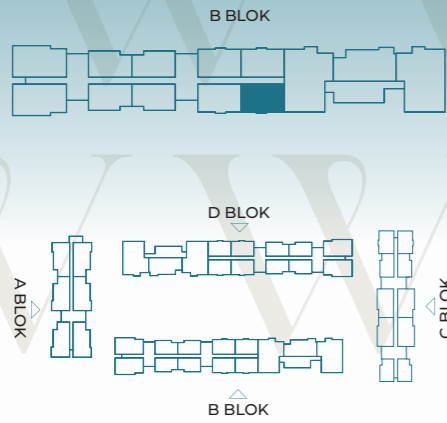

SILTAŞ Wings

B1 BLOK 2+1 TERAS

Salon	24.10 m²
Yatak Odası	12.53 m²
Oda	8.06 m²
Hol	5.12 m²
Banyo	4.63 m²
Teras	9.00 m²

BRÜT 96.00 m²