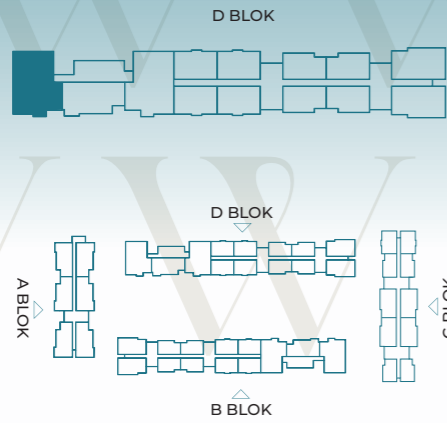

Salon	21.88 m ²
Yatak Odası	14.38 m ²
Oda	8.06 m ²
Banyo	3.89 m ²
Hol	2.20 m ²
Bahçe Teras	30.0 m ²

BRÜT 105.00 m²

SILTAŞ Wings

D2 BLOK 4+1

Salon	30.62 m ²
Oturma Odası	14.69 m ²
Mutfak	12.10 m ²
Yatak Odası	16.29 m ²
E. Banyo	3.46 m ²
G. Odası	6.16 m ²
Oda 1	11.10 m ²
Oda 2	10.36 m ²
Hol	5.94 m ²
Antre	10.68 m ²
Banyo	4.39 m ²
Çam. Odası	2.31 m ²
Balkon	5.22 m ²

BRÜT 199.00 m²

SILTAŞ Wings

D1 BLOK 2+1 BAHÇE

Salon	24.10 m ²
Yatak Odası	12.53 m ²
Oda	8.06 m ²
Hol	5.12 m ²
Banyo	4.63 m ²
Bahçe	27.00 m ²

BRÜT 114.00 m²

SILTAŞ Wings

D1 BLOK 2+1 BAHÇE

Salon	24.10 m ²
Yatak Odası	12.53 m ²
Oda	8.06 m ²
Hol	5.12 m ²
Banyo	4.63 m ²
Bahçe	25.00 m ²