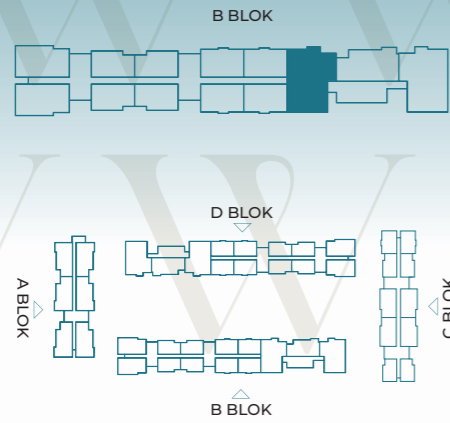

SILTAŞ Wings

B2 BLOK 4+1

Salon	30.62 m²
Oturma Odası	14.69 m²
Mutfak	12.10 m²
Yatak Odası	16.29 m²
E. Banyo	3.46 m²
Giyinme Odası	6.16 m²
Oda	11.10 m²
Oda	10.36 m²
Hol	5.94 m²
Antre	10.68 m²
Banyo	4.39 m²
Çam. Odası	2.31 m²
Balkon	5.22 m²

BRÜT 199.00 m²