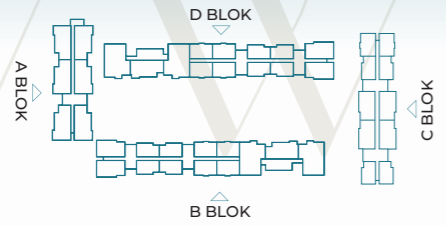

BRÜT 339.00 m²

SILTAŞ Wings

D2 BLOK 3+1

Salon	29.49 m ²
Mutfak	9.12 m ²
Yatak Odası	16.06 m ²
E. Banyo	3.90 m ²
Oda	9.12 m ²
Oda	9.12 m ²
Hol	5.06 m ²
Balkon	4.93 m ²
Banyo	4.62 m ²

BRÜT 137.00 m²

SILTAŞ Wings