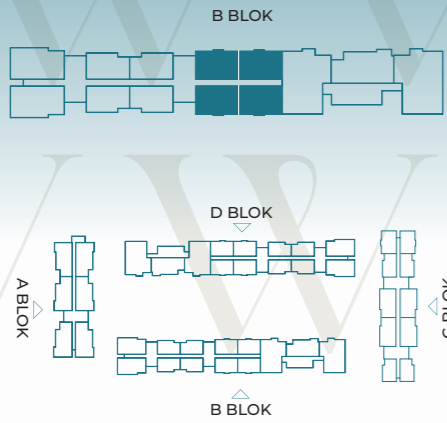

BRÜT 96.00 m²

SILTAŞ Wings

B1 BLOK 2+1

Salon	21.88 m ²
Yatak Odası	14.38 m ²
Oda	8.06 m ²
Banyo	3.89 m ²
Hol	2.20 m ²

BRÜT 75.00 m²

SILTAŞ Wings

B1 BLOK 2+1 BAHÇE

Salon	24.10 m ²
Yatak Odası	12.53 m ²
Oda	8.06 m ²
Hol	5.12 m ²
Banyo	4.63 m ²
Bahçe Teras	24.00 m ²

BRÜT 110.00 m²

SILTAŞ Wings

B1 BLOK 2+1 B

Salon	24.10 m ²
Yatak Odası	12.53 m ²
Oda	8.06 m ²
Hol	5.12 m ²
Banyo	4.63 m ²
Balkon	2.88 m ²

BRÜT 87.00 m²

SILTAŞ Wings

B1 BLOK 2+1 TERAS

Salon	24.10 m ²
Yatak Odası	12.53 m ²
Oda	8.06 m ²
Hol	5.12 m ²
Banyo	4.63 m ²
Teras	9.00 m ²