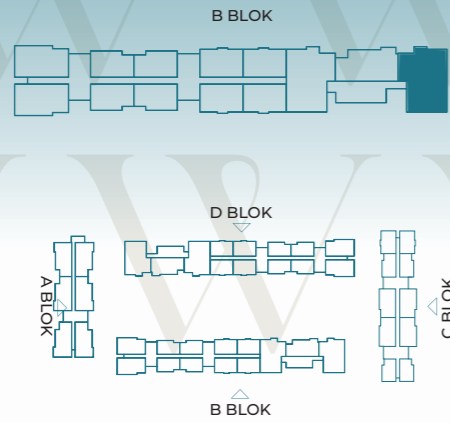

BRÜT 199.00 m²

SILTAŞ Wings

B2 BLOK 4+1 BAHÇE

Salon	30.62 m ²
Mutfak	12.10 m ²
Yatak Odası	16.29 m ²
E.Banyo	3.46 m ²
Giyinme Odası	6.16 m ²
Oda	14.69 m ²
Oda	11.10 m ²
Oda	10.36 m ²
Antre	10.68 m ²
Hol	5.94 m ²
Ç. Odası	2.31 m ²
Banyo	4.39 m ²
Bahçe Teras	25.00 m ²

BRÜT 224.00 m²

SILTAŞ Wings

B2 BLOK 3+1

Salon	29.49 m ²
Mutfak	9.12 m ²
Yatak Odası	16.06 m ²
E. Banyo	3.90 m ²
Oda	9.12 m ²
Oda	9.12 m ²
Hol	5.06 m ²
Balkon	4.93 m ²
Banyo	4.62 m ²

BRÜT 137.00 m²

SILTAŞ Wings