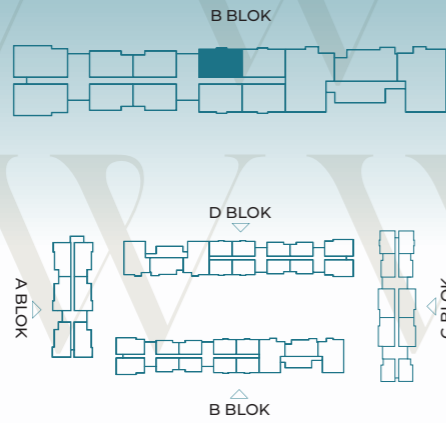

SILTAŞ Wings

B1 BLOK 2+1 BAHÇE

Salon	21.88 m ²
Yatak Odası	14.38 m ²
Oda	8.06 m ²
Banyo	3.89 m ²
Hol	2.20 m ²
Bahçe Teras	30.0 m ²

BRÜT 105.00 m²

SILTAŞ Wings

B1 BLOK 2+1 TERAS

Salon	21.88 m ²
Yatak Odası	14.38 m ²
Oda	8.06 m ²
Banyo	3.89 m ²
Hol	2.20 m ²
Teras	21.00 m ²

BRÜT 96.00 m²

SILTAŞ Wings

B1 BLOK 2+1

Salon	21.88 m ²
Yatak Odası	14.38 m ²
Oda	8.06 m ²
Banyo	3.89 m ²
Hol	2.20 m ²

BRÜT 75.00 m²

SILTAŞ Wings

B1 BLOK 2+1 BAHÇE

Salon	24.10 m ²
Yatak Odası	12.53 m ²
Oda	8.06 m ²
Hol	5.12 m ²
Banyo	4.63 m ²
Bahçe Teras	24.00 m ²

BRÜT 110.00 m²

SILTAŞ Wings

B1 BLOK 2+1 B

Salon	24.10 m ²
Yatak Odası	12.53 m ²
Oda	8.06 m ²
Hol	5.12 m ²
Banyo	4.63 m ²
Balkon	2.88 m ²

BRÜT 87.00 m²

SILTAŞ Wings

B1 BLOK 2+1 TERAS

Salon	24.10 m ²
Yatak Odası	12.53 m ²
Oda	8.06 m ²
Hol	5.12 m ²
Banyo	4.63 m ²
Teras	9.00 m ²