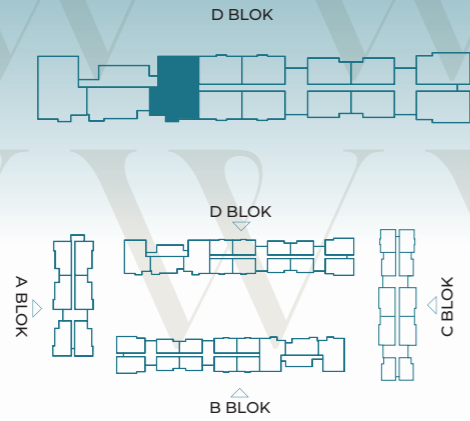

BRÜT 188.00 m²

SILTAŞ
Wings

D1 BLOK 2+1 A

Salon	21.88 m ²
Yatak Odası	14.38 m ²
Oda	8.06 m ²
Banyo	3.89 m ²
Hol	2.20 m ²

BRÜT 75.00 m²

SILTAŞ Wings

D2 BLOK 4+1

Salon	30.62 m ²
Oturma Odası	14.69 m ²
Mutfak	12.10 m ²
Yatak Odası	16.29 m ²
E. Banyo	3.46 m ²
Giyinme Odası	6.16 m ²
Oda	11.10 m ²
Oda	10.36 m ²
Oda	6.16 m ²
Hol	5.94 m ²
Antre	10.68 m ²
Banyo	4.39 m ²
Çam. Odası	2.31 m ²
Balkon	5.22 m ²

BRÜT 199.00 m²

SILTAŞ Wings

D1 BLOK 2+1 C

Salon	27.12 m ²
Mutfak	9.12 m ²
Yatak Odası	15.28 m ²
E. Banyo	4.53 m ²
Oda	9.12 m ²
Banyo	4.89 m ²
Hol	2.31 m ²
Balkon	4.14 m ²

BRÜT 115 m²

SILTAŞ Wings

D1 BLOK 2+1 BAHÇE