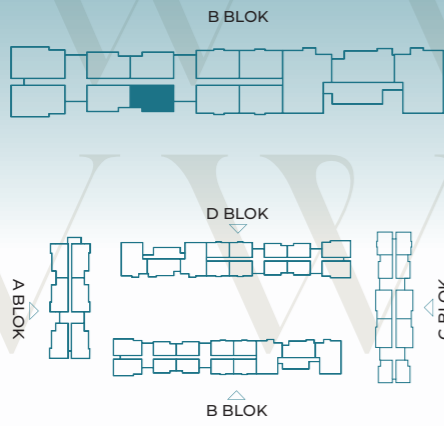

BRÜT 199.00 m²

SILTAŞ Wings

B1 BLOK 2+1 TERAS

Salon	27.12 m ²
Mutfak	9.12 m ²
Yatak Odası	15.28 m ²
E. Banyo	4.89 m ²
Oda	9.12 m ²
Banyo	4.53 m ²
Balkon	4.14 m ²
Hol	2.31 m ²
Teras	10.00 m ²

BRÜT 125.00 m²

SILTAŞ Wings

B1 BLOK 2+1 BAHÇE

Salon	21.88 m ²
Yatak Odası	14.38 m ²
Oda	8.06 m ²
Banyo	3.89 m ²
Hol	2.20 m ²
Bahçe Teras	30.0 m ²

BRÜT 105.00 m²

SILTAŞ Wings

B1 BLOK 2+1 TERAS

Salon	21.88 m ²
Yatak Odası	14.38 m ²
Oda	8.06 m ²
Banyo	3.89 m ²
Hol	2.20 m ²
Teras	21.00 m ²

BRÜT 96.00 m²

SILTAŞ Wings

B1 BLOK 2+1

Salon	21.88 m ²
Yatak Odası	14.38 m ²
Oda	8.06 m ²
Banyo	3.89 m ²
Hol	2.20 m ²

BRÜT 75.00 m²

SILTAŞ Wings

B1 BLOK 2+1 BAHÇE

Salon	24.10 m ²
Yatak Odası	12.53 m ²
Oda	8.06 m ²
Hol	5.12 m ²
Banyo	4.63 m ²
Bahçe Teras	24.00 m ²