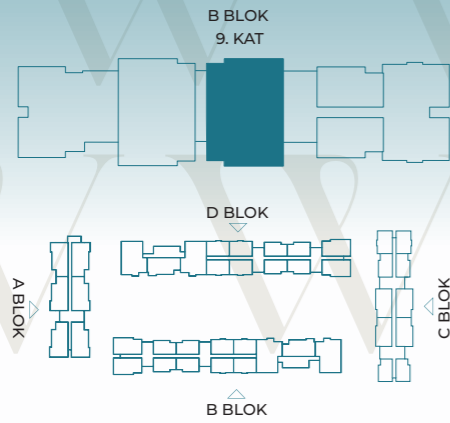

SILTAŞ Wings

B1 BLOK 4+1 TERAS

Salon	34.92 m²
Mutfak	14.74 m²
Yatak Odası	20.02 m²
E. Banyo	3.84 m²
Oda 1	14.78 m²
Oda 2	12.12 m²
Oda 3	10.00 m²
Hol	16.55 m²
Banyo	5.08 m²
Çam. Odası	1.92 m²
Teras	130.00 m²

BRÜT 329.00 m²