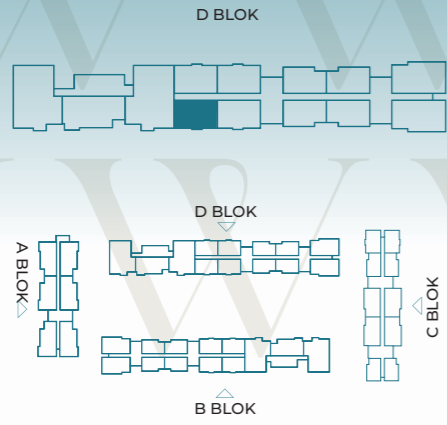

BRÜT 199.00 m²

SILTAŞ Wings

D1 BLOK 2+1 BAHÇE

Salon	24.10 m ²
Yatak Odası	12.53 m ²
Oda	8.06 m ²
Hol	5.12 m ²
Banyo	4.63 m ²
Bahçe	27.00 m ²

BRÜT 114.00 m²

SILTAŞ Wings

D1 BLOK 2+1 BAHÇE

Salon	24.10 m ²
Yatak Odası	12.53 m ²
Oda	8.06 m ²
Hol	5.12 m ²
Banyo	4.63 m ²
Bahçe	25.00 m ²

BRÜT 112.00 m²

SILTAŞ Wings

D1 BLOK 2+1 B

Salon	24.10 m ²
Yatak Odası	12.53 m ²
Oda	8.06 m ²
Hol	5.12 m ²
Banyo	4.63 m ²
Balkon	2.88 m ²

BRÜT 87.00 m²

D BLOK

D BLOK

SILTAŞ Wings