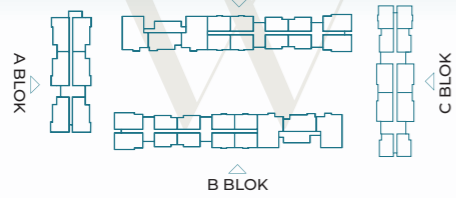

SILTAŞ Wings

C BLOK 2+1 B

Salon + Mutfak	24.10 m²
Yatak Odası	12.53 m²
Oda	8.06 m²
Hol	5.12 m²
Banyo	4.63 m²
Balkon	2.88 m²

BRÜT 87.00 m²

C BLOK

D BLOK